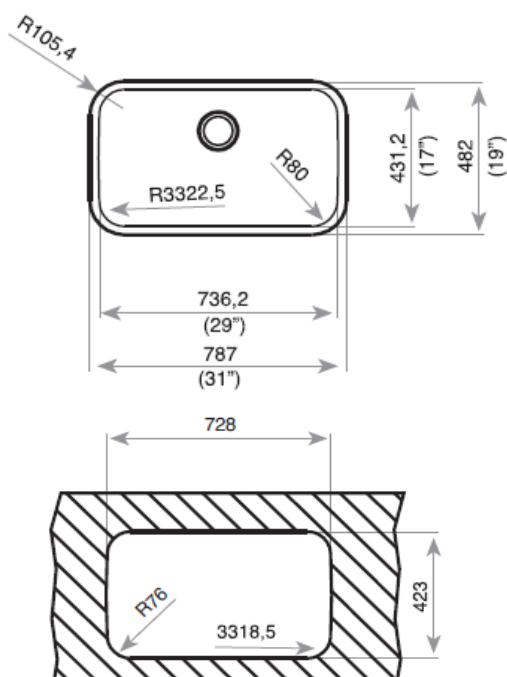

#### Lava-louças para instalação sob tampo

- Lava-louças de uma bacia
- Aço inoxidável 18/10
- Válvula de 3 ½ "
- Embelezador do sistema anti inundação
- Acessórios de fixação
- Profundidade da bacia: 200 mm
- Móveis de 90 cm

### Desenho Técnico